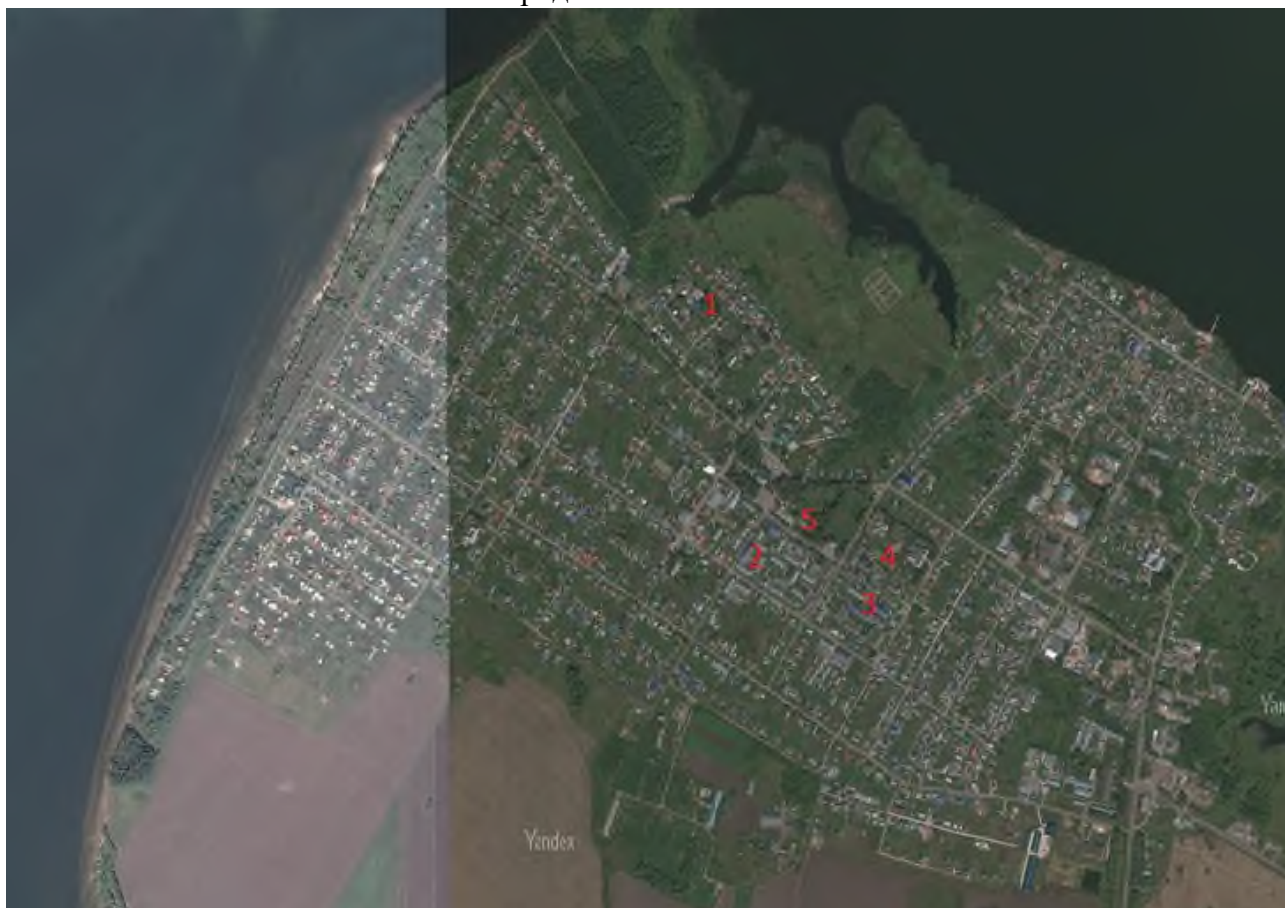

Схема расположения детских и спортивных площадок на территории МО «Старомайнского городского поселения»

1 — ул. Молодежная д.11
2 — ул. Наганова д.10

3 - ул. Калинина д. 81Б
4 - ул. Калинина д.81

5 - ул. Калинина парк Победы